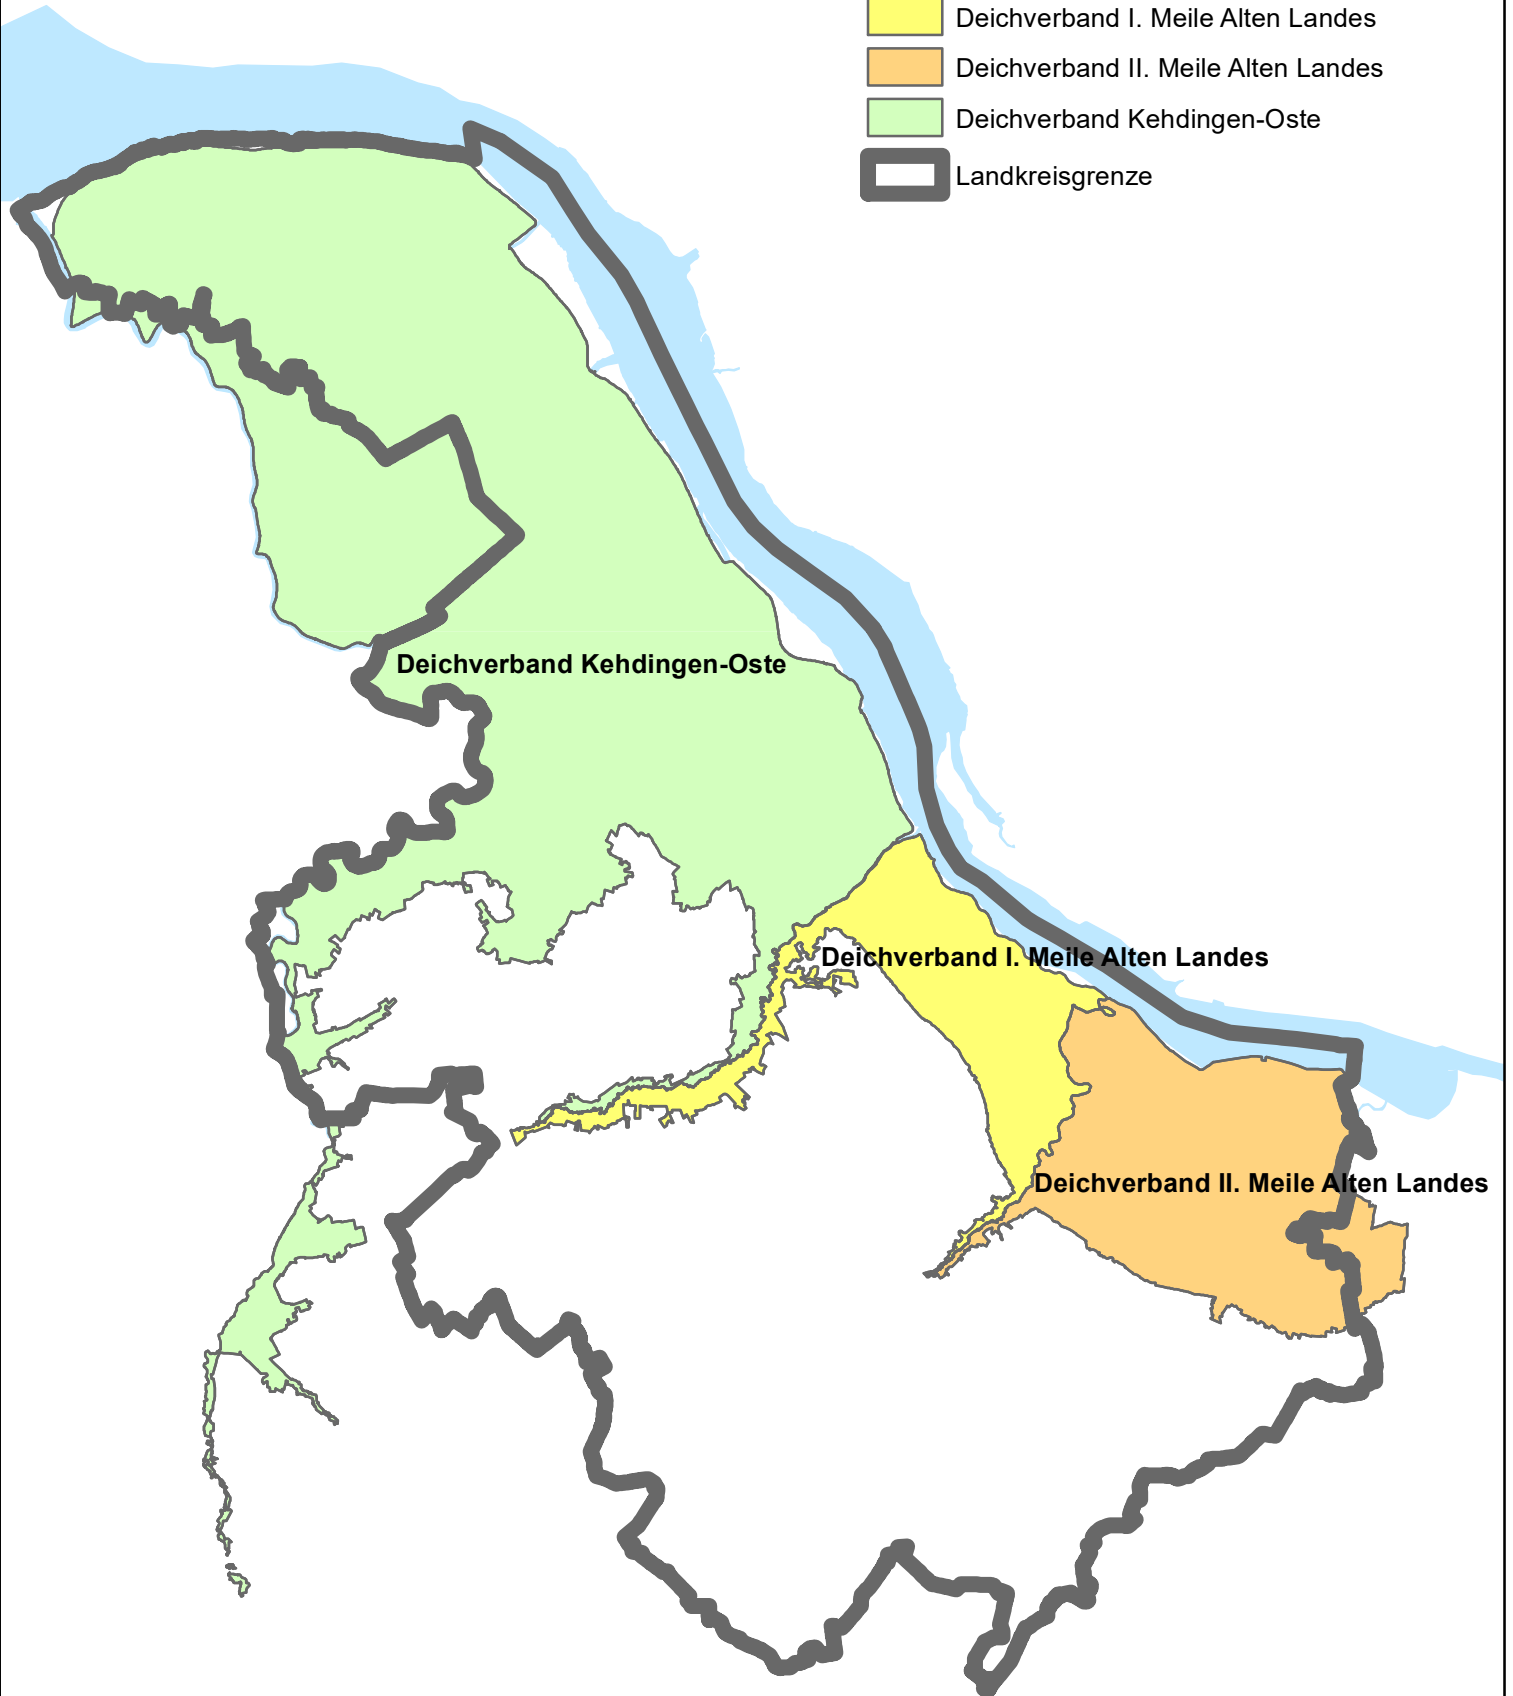

DEICHVERBAENDE

-  Deichverband I. Meile Alten Landes
-  Deichverband II. Meile Alten Landes
-  Deichverband Kehdingen-Oste
-  Landkreisgrenze

0 5 10 km
1:285.000

Landkreis Stade