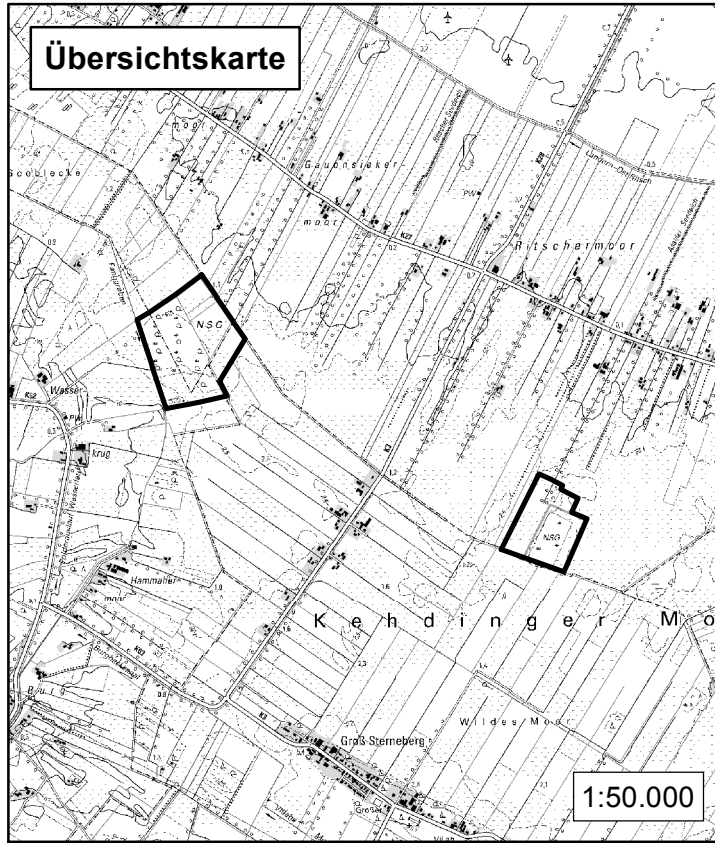

Teilgebiet "Wasserkruger Moor"

Teilgebiet "Asselermoor"

Übersichtskarte

Karte zur Verordnung des Landkreis Stade über das

Naturschutzgebiet

"Kehdinger Moore"

in den Gemeinden Engelschoff,
Großenwörden und Hammah,
Samtgemeinde Oldendorf-Himmelpforten sowie
Gemeinde Drochtersen,
Landkreis Stade

Stade, den 06.02.2017

Roesberg
Landrat

Legende

-  Grenze des Naturschutzgebietes
-  Grünland gem. § 4 (3) der Verordnung

Maßstab 1:5.000