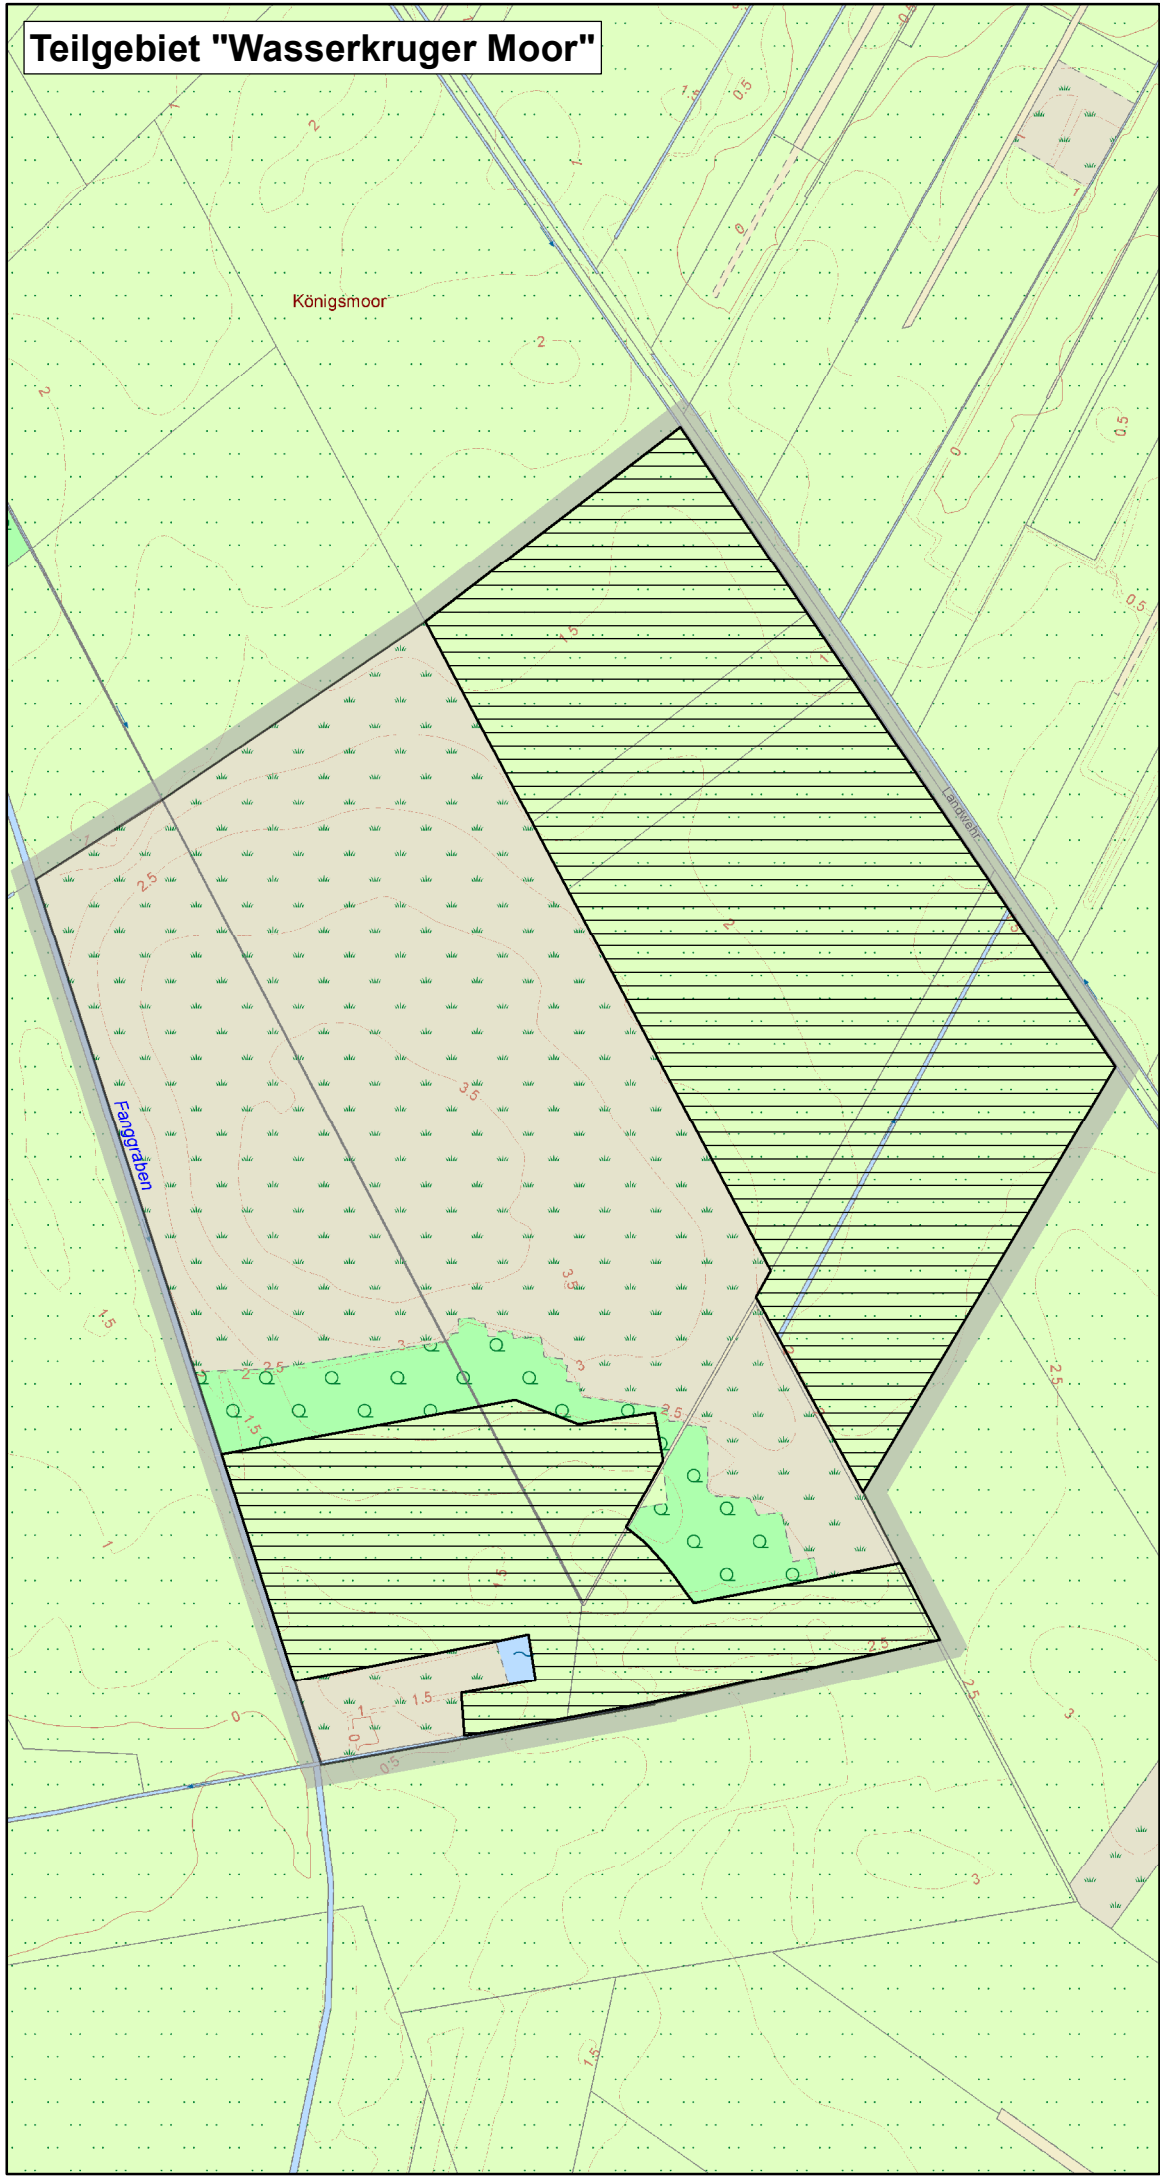

Teilgebiet "Wasserkruger Moor"

Teilgebiet "Asselermoor"

Übersichtskarte

Karte zur Verordnung des Landkreis Stade über das

Naturschutzgebiet

"Kehdinger Moore"

in den Gemeinden Engelschoff,
Großenwörden und Hammah,
Samtgemeinde Oldendorf-Himmelpforten sowie
Gemeinde Drochtersen,
Landkreis Stade

Stade, den 06.02.2017

Roesberg
Landrat

Legende

-  Grenze des Naturschutzgebietes
-  Grünland gem. § 4 (3) der Verordnung

Maßstab 1:5.000