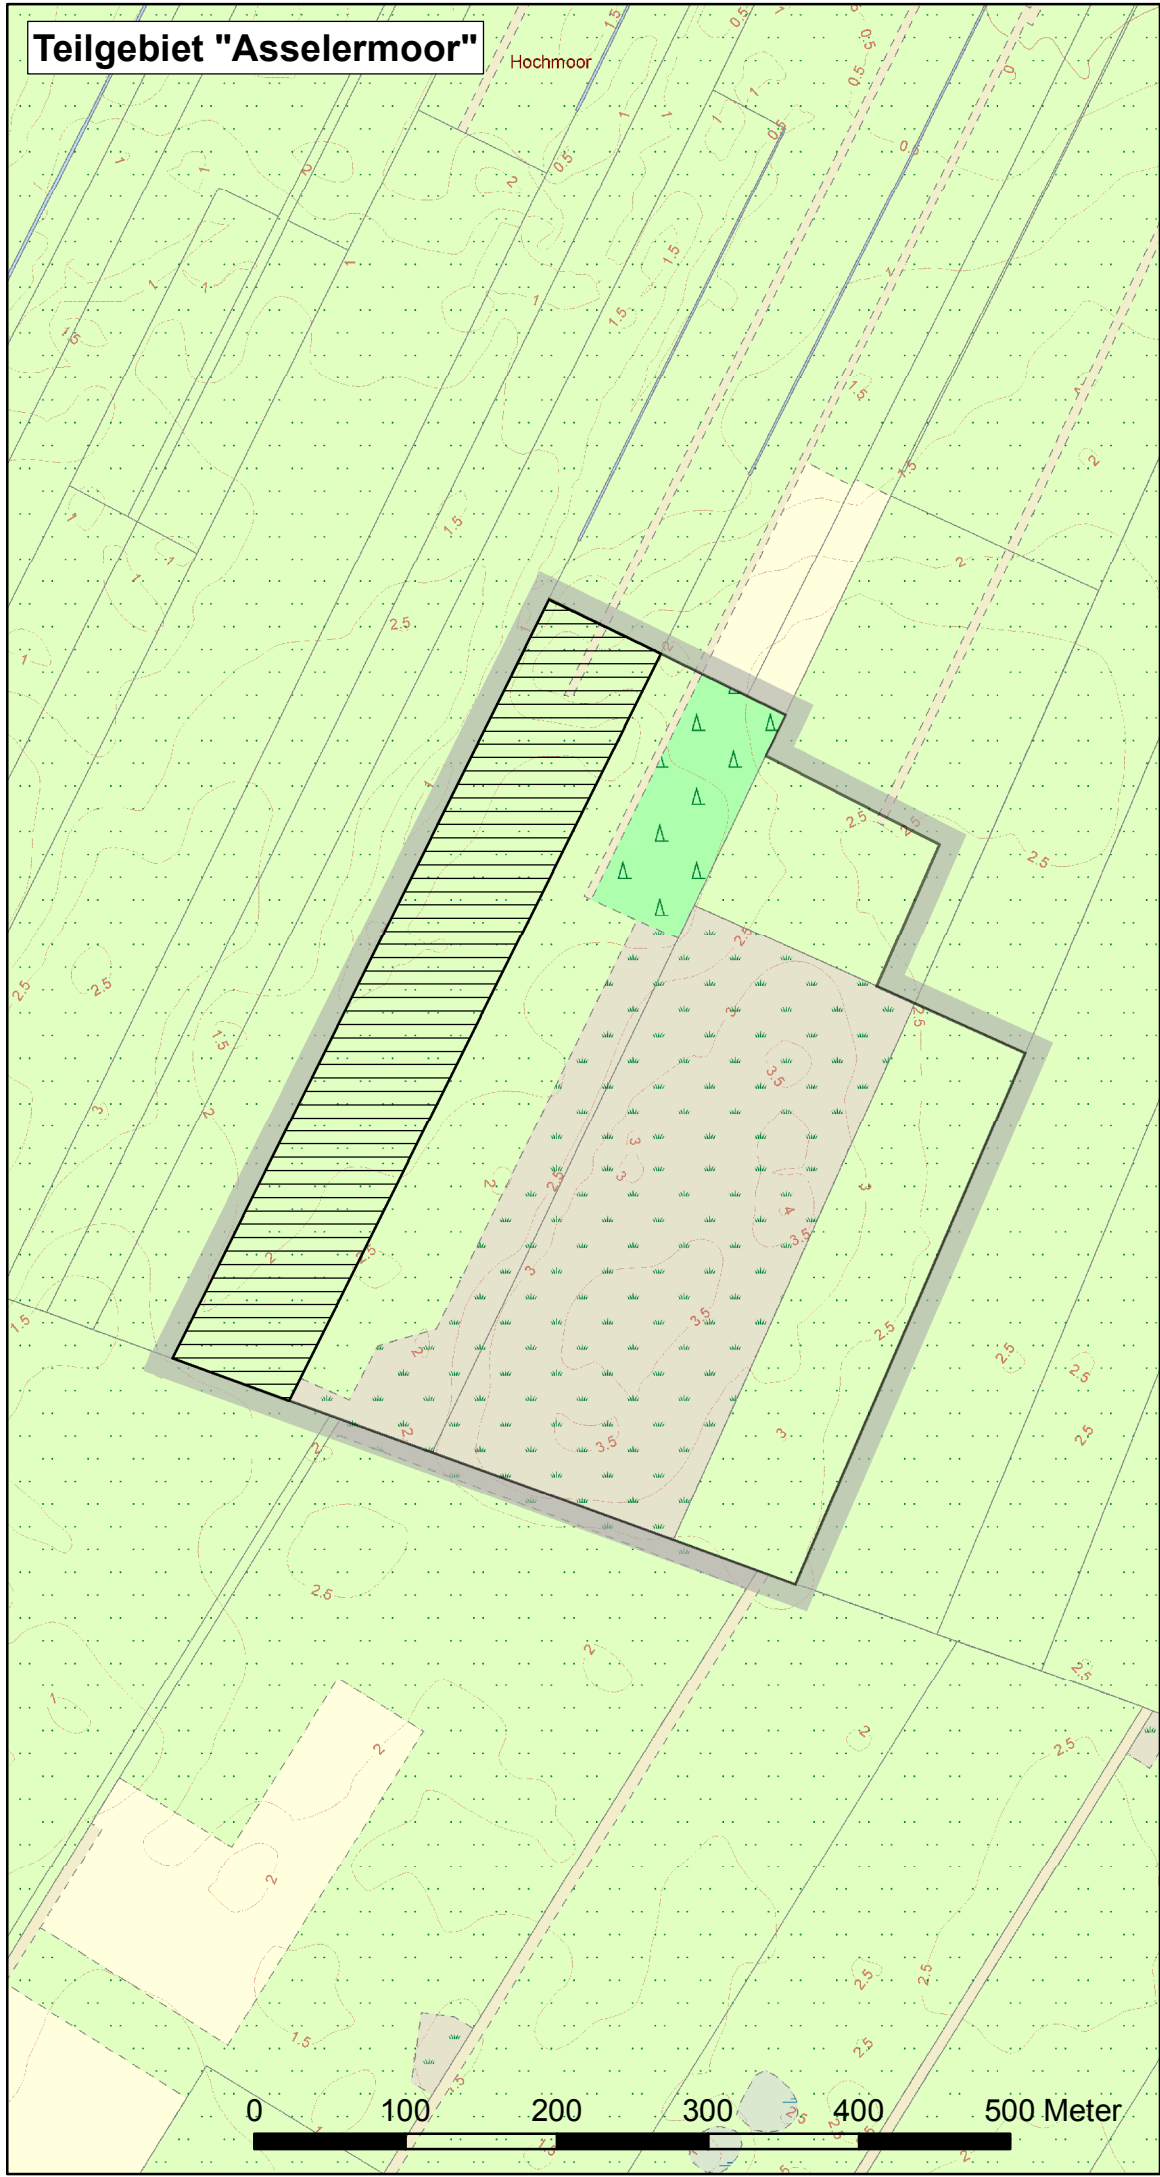

Teilgebiet "Wasserkruger Moor"

Teilgebiet "Asselermoor"

Übersichtskarte

Karte zur Verordnung des Landkreis Stade über das

Naturschutzgebiet

"Kehdinger Moore"

in den Gemeinden Engelschoff,
Großenwörden und Hammah,
Samtgemeinde Oldendorf-Himmelpforten sowie
Gemeinde Drochtersen,
Landkreis Stade

Stade, den 06.02.2017

Roesberg
Landrat

Legende

-  Grenze des Naturschutzgebietes
-  Grünland gem. § 4 (3) der Verordnung

Maßstab 1:5.000