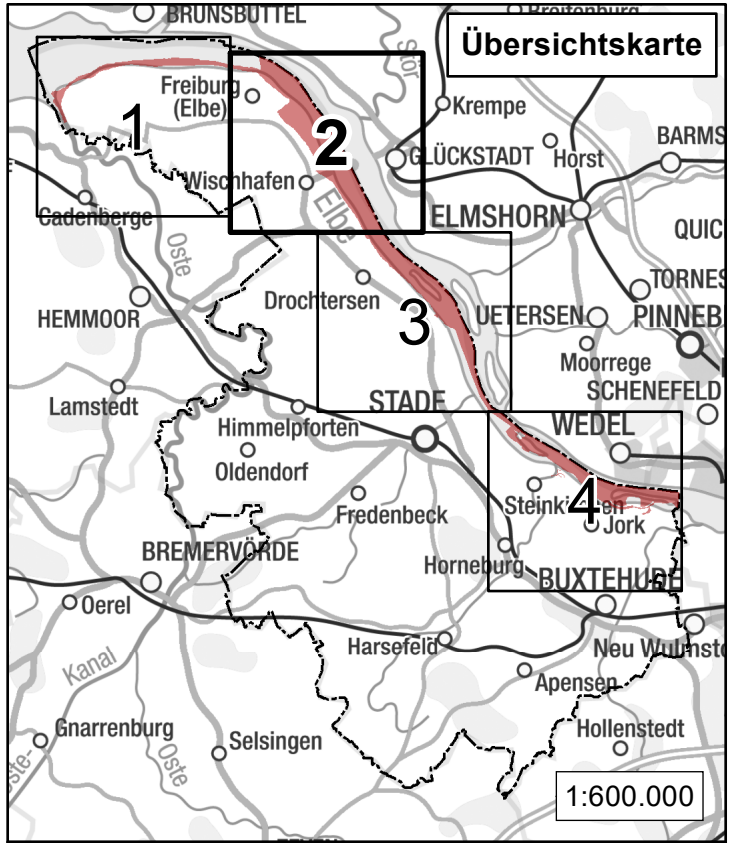

**Teilgebiet 2**

Karte zur Verordnung des Landkreises Stade über das

## Naturschutzgebiet "Elbe und Inseln"

in den Gemeinden Balje, Krummendeich, Wischhafen  
und dem Flecken Freiburg, Samtgemeinde Nordkehdingen,  
in der Gemeinde Drochtersen,  
in der Hansestadt Stade,  
in den Gemeinden Hollern-Twielenfleth, Steinkirchen  
und Grünendeich, Samtgemeinde Lühe,  
in der Gemeinde Jork,  
im Landkreis Stade

**Teilgebiet 2 von 4**

Stade, den 10.12.2018

Roesberg  
Landrat

### Legende

-  Grenze des Naturschutzgebietes
-  Lage der Detailkarten 1 bis 12

Maßstab 1:50.000